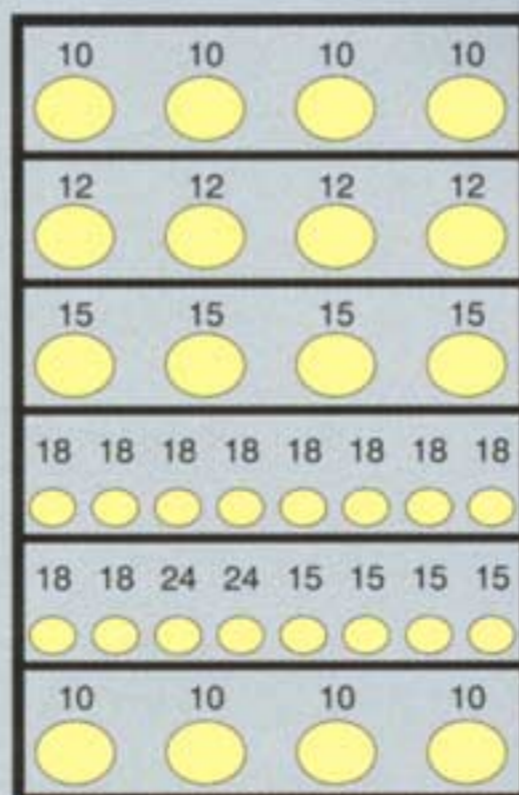

- Point de vente indispensable pour snacks, confiseries, savon et autres articles

- Présentation attrayante des produits stimulant les achats

- Livrable en version ambiante et air-conditionné

- Affichage alphanumérique avec messages

- Onmisbaar verkooppunt voor snacks, snoep, zeep en andere verpakte artikelen

- Aantrekkelijke productopstelling bevordert impulsaankoop

- Verkrijgbaar in niet-gekoelde en gekoelde uitvoering

- Alfanumeriek display met boodschappen

Caractéristiques techniques

SM 3000

SM 4000

SM 5000

Technische kenmerken

AMBIANT - AIRCO

AMBIANT - AIRCO

AMBIANT - AIRCO

Sélections

24

32

40

Selecties

Capacité produits

357

484

623

Inhoud producten

Dimensions et poids

H x L x P (mm)

1830 x 740 x 900

1830 x 890 x 900

1830 x 1040 x 900

Afmetingen en gewicht

Poids

222 - 261 kg

254 - 295 kg

286 - 329 kg

H x B x D (mm)

Gewicht

Alimentation électrique

230V - 50Hz

230V - 50Hz

230V - 50Hz

Elektrische aansluiting

Groupe de froid

R 134 A

R 134 A

R 134 A

Koelgroep

Commande électronique

Executive / MDB

Executive / MDB

Executive / MDB

Elektronische besturing

Couleur standard

Noir / Zwart

Noir / Zwart

Noir / Zwart

Standaardkleur

Configuration

Standard

Configuratie

Standaard

SM 4000