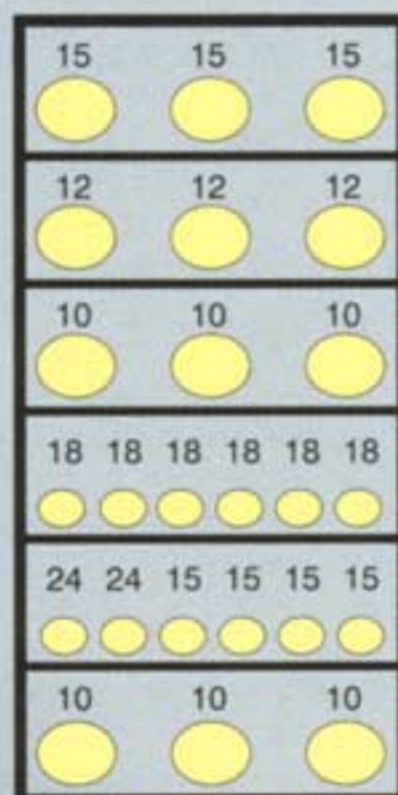

- Point de vente indispensable pour snacks, confiseries, savon et autres articles

- Présentation attrayante des produits stimulant les achats

- Livrable en version ambiante et air-conditionné

- Affichage alphanumérique avec messages

- Onmisbaar verkooppunt voor snacks, snoep, zeep en andere verpakte artikelen

- Aantrekkelijke productopstelling bevordert impulsaankoop

- Verkrijgbaar in niet-gekoelde en gekoelde uitvoering

- Alfanumeriek display met boodschappen

Caractéristiques techniques

SM 3000

SM 4000

SM 5000

Technische kenmerken

AMBIANT - AIRCO

AMBIANT - AIRCO

AMBIANT - AIRCO

Sélections

24

32

40

Selecties

Capacité produits

357

484

623

Inhoud producten

Dimensions et poids

H x L x P (mm)

1830 x 740 x 900

1830 x 890 x 900

1830 x 1040 x 900

Afmetingen en gewicht

Poids

222 - 261 kg

254 - 295 kg

286 - 329 kg

H x B x D (mm)

Gewicht

Alimentation électrique

230V - 50Hz

230V - 50Hz

230V - 50Hz

Elektrische aansluiting

Groupe de froid

R 134 A

R 134 A

R 134 A

Koelgroep

Commande électronique

Executive / MDB

Executive / MDB

Executive / MDB

Elektronische besturing

Couleur standard

Noir / Zwart

Noir / Zwart

Noir / Zwart

Standaardkleur

Configuration

Standard

Configuratie

Standaard

SM 3000